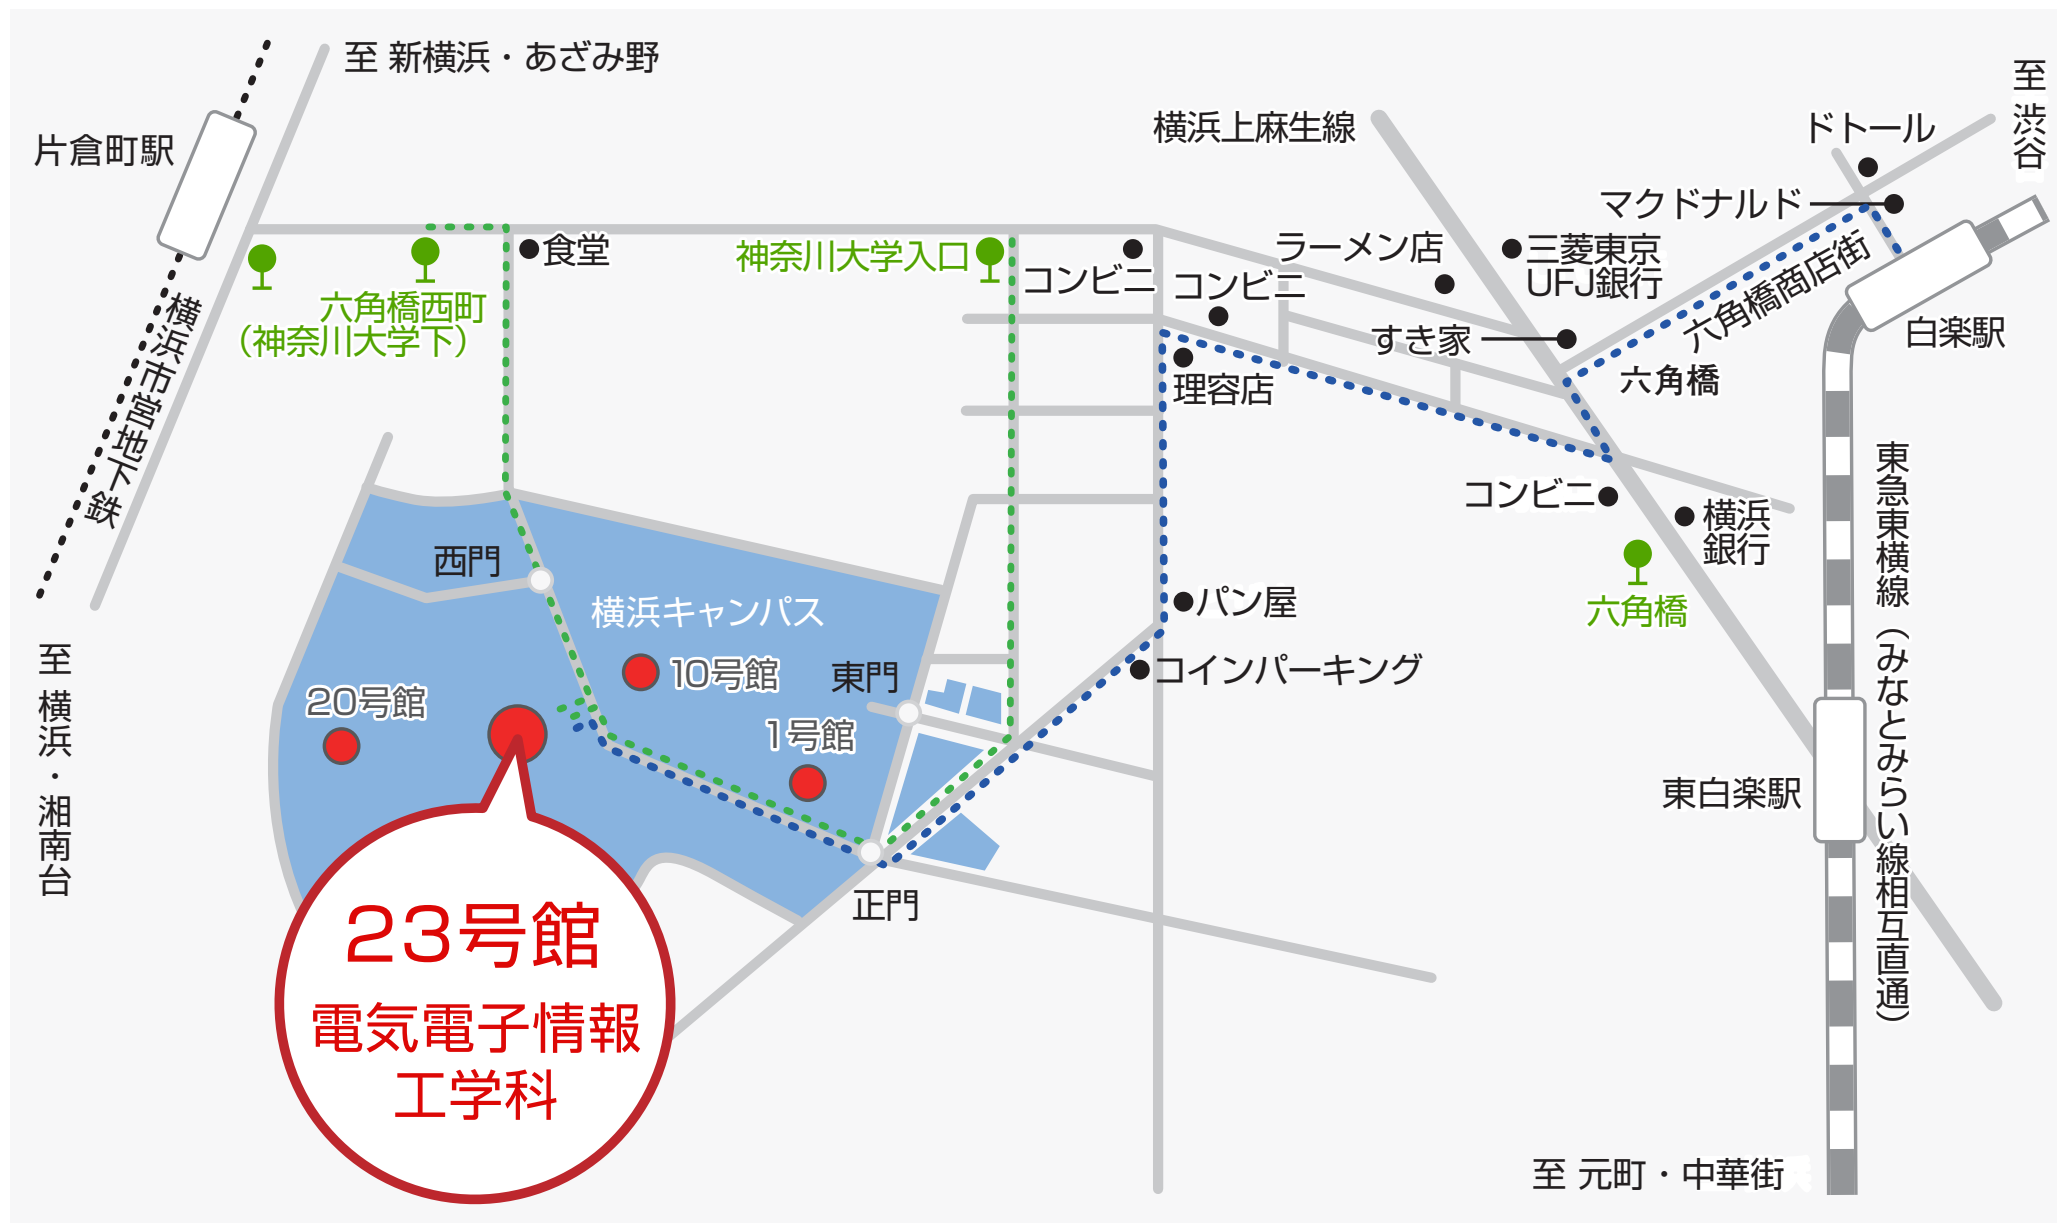

アクセス方法

世界へ、そして未来へ
KU 神奈川大学

〒221-8686 横浜市神奈川区六角橋 3-27-1
 TEL: 045-481-5661(代)

●東急東横線「白楽駅」下車 徒歩13分

●横浜駅西口バスターミナルから横浜市営バスを利用(東神奈川駅西口経由)

【1番乗場36系統】

菅田町/緑車庫行 - 約14分 - 「神奈川大学入口」または「六角橋西町」下車

【1番乗場82系統】

八反橋/神大寺入口行 - 約14分 - 「神奈川大学入口」または「六角橋西町」下車

●片倉町駅前(横浜市営地下鉄)より横浜市営バス利用

【2番乗場36・82系統】

東神奈川駅西口 / 横浜駅西口行 - 約6分 - 「六角橋西町」または「神奈川大学入口」下車

事務局のある1号館や入試センター・セレストホールのある16号館へは「神奈川大学入口」で、またシンポジウムなどが多く行われる20・23各号館や神奈川大学生協へ行く場合は「六角橋西町」で下車すると便利です。