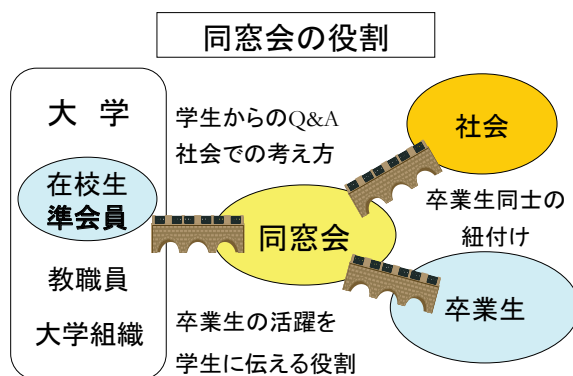

入門や神大テクノフェスタなどを通して皆さんとの交流の場を設けています。神奈川大学工学部電気電子情報工学科に入学した皆さん、ぜひ準会員として、この場を生かし人間力を高めて大学から羽ばたいて下さい。同窓会では、皆さんの学習支援や就職活動の積極的な支援を行っているので、是非ご活用ください。

会長挨拶 2018年1月 土肥健一（昭和41年卒）

平成30年の年頭にあたり、電気同窓会会員皆様のご健勝とご発展を、心からお祈り申し上げます。旧年中、会員の皆様から寄せられた本会活動へのご指導・ご協力に対し、ここに改めて厚くお礼を申し上げます。本年もその活性化に鋭意努める所存でございます。どうぞ宜しくご支援のほどお願い申し上げます。

さて30年に亘る平成の御代もあと1年4ヶ月になりました。丁度平成が始まった1989年頃、日本経済は絶頂期にありました。そこからバブル崩壊をはじめ2度の大きな金融危機、2度の大地震などもあり、長い低迷の苦しい時期が続きました。少し持ち直しつつあるとは言うものの、この30年の間に譲られた「成長は無理・望まない」という空気は依然として社会を支配しているように思います。「成長が続くのは当たり前」と考えてきた昭和世代の私共から見ると、いかにも悔しい感じがします。また企業もこの30年間、新しいことに挑戦し革新的な製品やサービスを出し会社を成長させる意欲を失ってきたようにも思えます。経営や事業の構造が変わったことを理由に、リスクを回避しコスト削減にばかり力を注いでいるように思えます。

先日幹事会の場で、同窓会が支援した3月卒業予定者の就職状況の紹介がありました。内定率で見るとほぼ全ての学生が内定を得ていましたが、それぞれの企業をみると寂しさを禁じ得ませんでした。大手企業が少なく、殆どが中小企業・大手の子会社であったからです。中小にチャンスがあるというメディアなど社会の甘言の影響かも知れませんが、日本の社会では、自身をより成長させ自己実現できそして社会的評価を得る機会は大企業にある、という圧倒的現実を分かっているのかと感じました。社会の空気と同じように学生の意識も、大手企業を避け、無理はしないでより安易なところへと、難しいことに挑戦する意欲を失っているのかと思いました。

社会が多様化するなかにあっても、「難しいこと・大きな目標に挑戦すること」は時代を超えた普遍的価値観であります。就職問題を例にしましたが、本学学生には学力を高め見識を培うなど普段の研鑽のなかで、難しいことに挑戦する気概を強く持って欲しい、取り戻して欲しいと、新年にあたり改めて感じた次第であります。最後に、本会が会員相互の切磋琢磨の場として有意義に活用され、皆様が社会のそれぞれの領域・立場で活躍され、社会でのプレゼンスを上げられることを願っております。

今年一年、皆様の益々のご健勝、ご発展をお祈り申し上げます。

以上